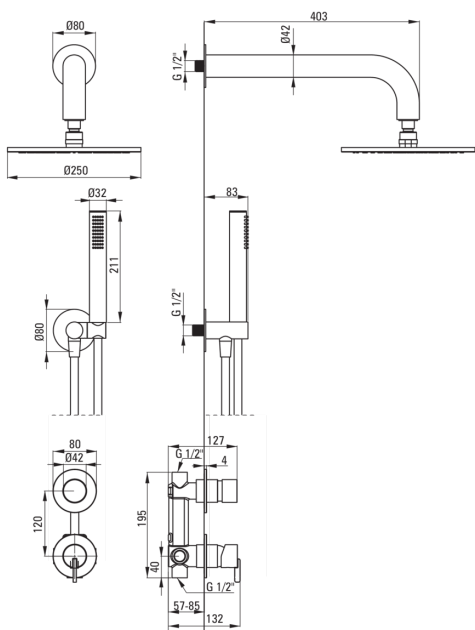

SILIA

Set de duș cu montare îngropată, cu pălărie de duș

deante

Codul produsului: NQS_N9YK

Culoarea: nero

Baterie

Tipul bateriei	un mâner, baterie
Metoda de instalare	îngropat
Grupa acustică [db]	1 (x ≤ 20)

Pipe

Tipul pipei	fix
Raza de acțiune a pipei dușului/căzii [mm]	382

Cap de duș

Formă	rotund
Material	alamă
Diametru [mm]	250
Anti-calc	Da
Număr de funcții	1

Dușuri de mână

Număr de funcții	1
Anti-calc	Da
Tipul de jet	ploaie
Caracteristici suplimentare	cool-out

Furtunuri

Lungimea [mm]	1500
Tipul împletituri	nu este cazul
Material împletitură	PVC
Anti-twist	1

Racord rectangular

Finisaj	nero
Tipul racordului	pentru furtunuri cu suport pentru dușul de mână
Formă	rotund
Material	oțel 304, alamă
Filet de conexiune	Da
Montare îngropată	Da

Caracteristici:

- Înveliș Nero inovator, rezistent și ușor de curățat
- Instalarea încastrată la nivel îi oferă băii un aspect estetic.
- Corpul bateriei este fabricat din alamă de cea mai bună calitate.
- Sistem Anti-twist care împiedică răsucirea furtunului
- Capetele furtunurilor făcute din alamă rezistentă
- Setul include un orificiu pentru limitarea debitului de apă
- Agent de curățare special, sigur pentru suprafețele curățate
- Doar cele mai bune materiale, a căror calitate a fost certificată prin teste de laborator
- Duș de mână Cool-out